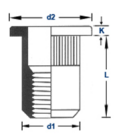

### Description

Standard rivet (all sizes in mm.)

d1 = rivet body diameter

d2 = head diameter

k = head height

L = rivet body length

THREAD SIZE	OUR CODE	L	GRIP	HOLE SIZE	d1	d2	k
M4	FWM4FRO-S-SB	10.0	0.3 - 3.0	6.0	5.9	9.0	1.0
M4	FWM4FRO-L-SB	11.5	3.1 - 4.0	6.0	5.9	9.0	1.0
M5	FWM5FRO-S-SB	12.0	0.3 - 3.0	7.0	6.9	10.0	1.0
M5	FWM5FRO-L-SB	15.0	3.1 - 4.0	7.0	6.9	10.0	1.0
M6	FWM6FRO-S-SB	14.5	0.5 - 3.0	9.0	8.9	12.0	1.5
M6	FWM6FRO-L-SB	16.0	3.1 - 4.5	9.0	8.9	12.0	1.5
M8	FWM8FRO-S-SB	16.0	0.5 - 3.0	11.0	10.9	15.0	1.5
M8	FWM8FRO-L-SB	18.5	3.1 - 5.5	11.0	10.9	15.0	1.5
M10	FWM10FRO-S-SB	17.0	0.5 - 3.0	12.0	11.9	16.0	2.0
M10	FWM10FRO-L-SB	22.0	3.0 - 6.0	12.0	11.9	16.0	2.0